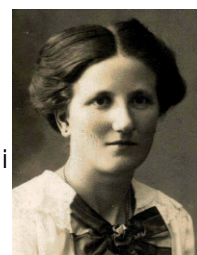

Efterkommere af Børstenbinder Jes Peter Erichsen

4. generation (Oldebørn)

14. Jens Peter Erichsen (*Jes Peter³, Jes Peter², Jes Peter (Børstenbinder)¹*) blev født den 2 Sep. 1887 i Medelby Sogn, Sydslesvig og døde den 30 Jan. 1980 i Medelby Sogn, Sydslesvig i en alder af 92 år.

Jens blev gift med **Maria Paulsen** [MRIN: 452]. Maria blev født den 20 Jun. 1892 og døde den 15 Aug. 1965 i Medelby Sogn, Sydslesvig i en alder af 73 år.

Børn af dette ægteskab:

+ 34 M i. **Landmand Jes Peter Erichsen** blev født den 30 Aug. 1921 i Osterby Feld, Medelby sogn og døde den 25 Sep. 1966 i Osterby Feld, Medelby sogn i en alder af 45 år.

35 M ii. **Johann Peter Erichsen** blev født den 1 Nov. 1922 i Osterby Feld, Medelby sogn og døde den 13 Apr. 1940 i Osterby Feld, Medelby sogn i en alder af 17 år.

19. Richard Theodor Erichsen (*Richard Theodor³, Jes Peter², Jes Peter (Børstenbinder)¹*) blev født den 30 Dec. 1926 i Sofiedal, Tinglev Sogn, Tønder amt, blev døbt den 12 Apr. 1927 i Hjemmedøbt, og døde den 21 Mar. 2004 i Åbenrå i en alder af 77 år.

Richard blev gift med **Magda Sophia Metha Bruhn** [MRIN: 479] den 6 Maj 1948. Magda blev født den 25 Feb. 1928 i Ubjerg Sogn, Tønder Amt og døde den 14 Jun. 2007 i Åbenrå i en alder af 79 år.

Børn af dette ægteskab:

36 K i. **Elisabeth Dorathea Erichsen**

+ 37 K ii. **Inga Erichsen**

38 M iii. **Richard Theodor Erichsen**

20. Gårdejer Jens Peter Erichsen (*Carsten Edlef³, Jes Peter², Jes Peter (Børstenbinder)¹*) blev født den 25 Feb. 1899 i Jardelund, Medelby Sogn, Sydslesvig, døde den 23 Aug. 1968 i Bøxlund, Medelby Sogn, Sydslesvig i en alder af 69 år, og blev begravet den 29 Aug. 1968 i Medelby Kirkegård.

Jens blev gift med **Herline Petersen** [MRIN: 556].