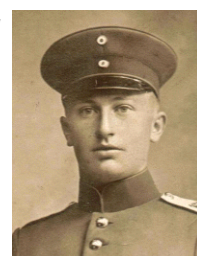

Børn af dette ægteskab:

+ 14 M i. **Jens Peter Erichsen** blev født den 2 Sep. 1887 i Medelby Sogn, Sydslesvig og døde den 30 Jan. 1980 i Medelby Sogn, Sydslesvig i en alder af 92 år.

15 M ii. **Nicolay Erichsen** blev født den 7 Mar. 1892 i Medelby Sogn, Sydslesvig og døde den 20 Jul. 1970 i Medelby Sogn, Sydslesvig i en alder af 78 år.

Nicolay blev gift med **Helene Marie Jacobsen** [MRIN: 453]. Helene blev født den 26 Sep. 1895 i Jardelund, Medelby sogn og døde den 12 Jul. 1976 i Medelby Sogn, Sydslesvig i en alder af 80 år. Parret var barnløse.